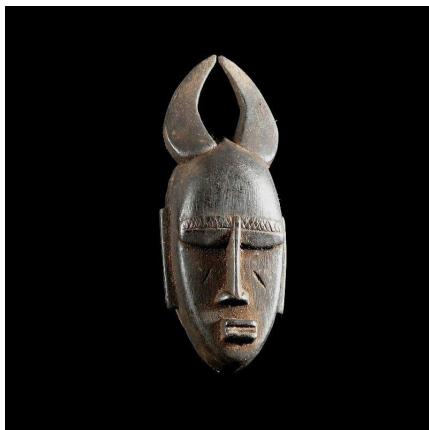

Certificat d'authenticité

Masque passeport - Djimini - Côte d'Ivoire

Résumé Les masques miniatures, aussi appelés "masques passeport" sont sculptés pour accueillir les esprits ancestraux, à l'instar des grands masques. Leur fonction principale est la protection de la personne qui le porte, en particulier contre la sorcellerie. <p...

Caractéristiques

Ethnie :	Djimini / Jimini
Pays d'origine :	Côte d'Ivoire
Zone de collecte :	Côte d'Ivoire, Yamoussoukro
Ancienneté présumée :	entre 1970 et 1980
Aspect de surface :	d'usage
Etat apparent :	très bon état
Etat de conservation :	dans son jus
Appartenance :	collecte in situ
Test laboratoire :	non testé
Hauteur, en cm :	22
Poids, en grammes :	180
Socle :	non