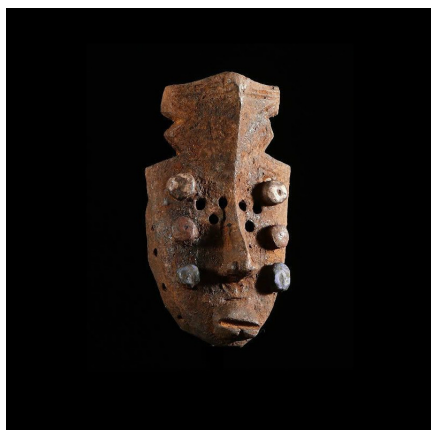

Certificat d'authenticité

Masque passeport - Grebo - Liberia

Résumé Les masques miniatures, aussi appelés "masques passeport" sont sculptés pour accueillir les esprits ancestraux, à l'instar des grands masques. Leur fonction principale est la protection de la personne qui le porte, en particulier contre la sorcellerie. <p...

Caractéristiques

Ethnie :	Grebo
Pays d'origine :	Libéria
Zone de collecte :	Libéria, Monrovia
Ancienneté présumée :	entre 1990 et 2000
Aspect de surface :	d'usage
Etat apparent :	très bon état
Etat de conservation :	dans son jus
Appartenance :	collecte in situ
Test laboratoire :	non testé
Hauteur, en cm :	17
Poids, en grammes :	120
Socle :	non