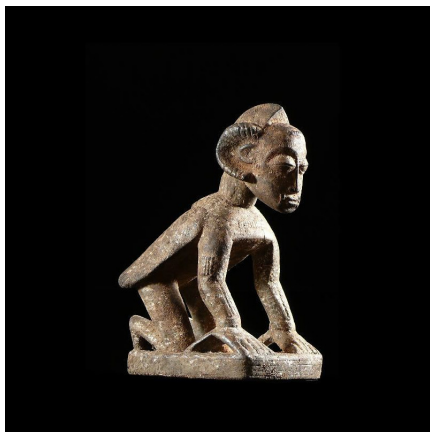

Certificat d'authenticité

Statue anthropomorphe de devin - Baoule - Côte d'Ivoire

Résumé Chez les Baoulé , on trouve plusieurs types de statues appelées Waka Sran (personnes de bois) dont deux types particulièrement répandus et documentés : - les Asie Usu qui vont incarner les esprits de...

Caractéristiques

Ethnie :	Baoule / Baule
Pays d'origine :	Côte d'Ivoire
Zone de collecte :	Côte d'Ivoire, Yamoussoukro
Ancienneté présumée :	entre 1970 et 1980
Aspect de surface :	d'usage
Etat apparent :	très bon état
Etat de conservation :	dans son jus
Appartenance :	collecte in situ
Test laboratoire :	non testé
Hauteur, en cm :	24
Poids, en grammes :	576
Socle :	non