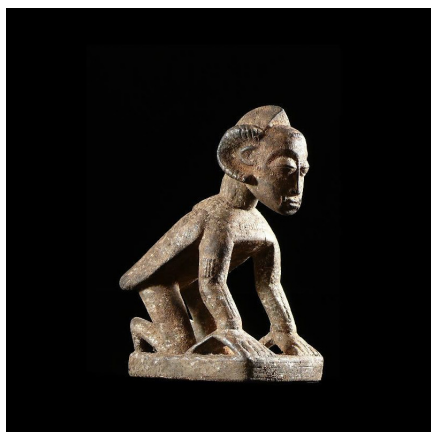

Certificat d'authenticité

Statue anthropomorphe de devin - Baoule - Côte d'Ivoire

Résumé Chez les Baoulé , on trouve plusieurs types de statues appelées Waka Sran (personnes de bois) dont deux types particulièrement répandus et documentés : - les Asie Usu qui vont incarner les esprits de...

Caractéristiques

Ethnie :	Baoule / Baule
Pays d'origine :	Côte d'Ivoire
Zone de collecte :	Côte d'Ivoire, Yamoussoukro
Ancienneté présumée :	entre 1970 et 1980
Aspect de surface :	d'usage
Etat apparent :	très bon état
Etat de conservation :	dans son jus
Appartenance :	collecte in situ
Test laboratoire :	non testé
Hauteur, en cm :	24
Poids, en grammes :	576
Socle :	non

Certifié le 26 févr. 2024