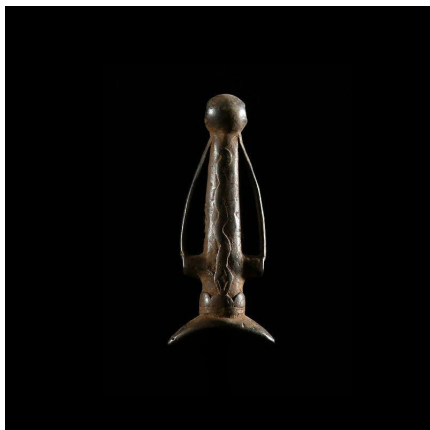

Certificat d'authenticité

Sifflet en bronze - Lobi - Burkina Faso - Aerophones

Résumé On jouait de ces sifflets à plusieurs pour accompagner les danses. Ils étaient aussi utilisés pour la chasse ou la guerre. Les sifflets sont très souvent réalisés en bois, parfois en bronze, et aussi en ivoire. <p...

Caractéristiques

Ethnie :	Lobi
Pays d'origine :	
Zone de collecte :	Burkina Faso, Ouagadougou
Ancienneté présumée :	entre 1960 et 1970
Matière principale :	bois
Aspect de surface :	d'usage
Etat apparent :	très bon état
Etat de conservation :	dans son jus
Appartenance :	collecte in situ
Test laboratoire :	non testé
Hauteur, en cm :	15
Poids, en grammes :	103
Socle :	non