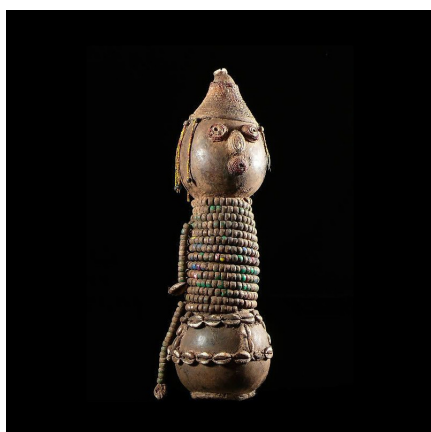

Certificat d'authenticité

Poupee rituelle - Nyamwezi - Tanzanie - Poupees africaines

Résumé Très belle poupée Nyamwezi , composée de deux fruits de calebasse réunis, décorée de cauris et de perles.

Caractéristiques

Ethnie :	Nyamwezi
Pays d'origine :	Tanzanie
Zone de collecte :	Tanzanie, Dar es Salam
Ancienneté présumée :	entre 1970 et 1980
Matière principale :	calebasse
Aspect de surface :	d'usage
Etat apparent :	très bon état
Etat de conservation :	dans son jus
Appartenance :	collecte in situ
Test laboratoire :	non testé
Hauteur, en cm :	40
Poids, en grammes :	507
Socle :	non