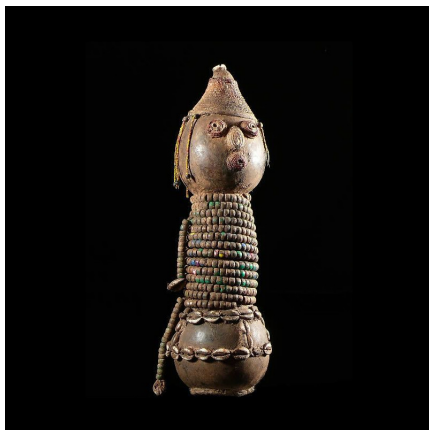

Certificat d'authenticité

Poupee rituelle - Nyamwezi - Tanzanie - Poupees africaines

Résumé Très belle poupée Nyamwezi , composée de deux fruits de calebasse réunis, décorée de cauris et de perles.

Caractéristiques

Ethnie :	Nyamwezi
Pays d'origine :	Tanzanie
Zone de collecte :	Tanzanie, Dar es Salam
Ancienneté présumée :	entre 1970 et 1980
Matière principale :	calebasse
Aspect de surface :	d'usage
Etat apparent :	très bon état
Etat de conservation :	dans son jus
Appartenance :	collecte in situ
Test laboratoire :	non testé
Hauteur, en cm :	40
Poids, en grammes :	507
Socle :	non