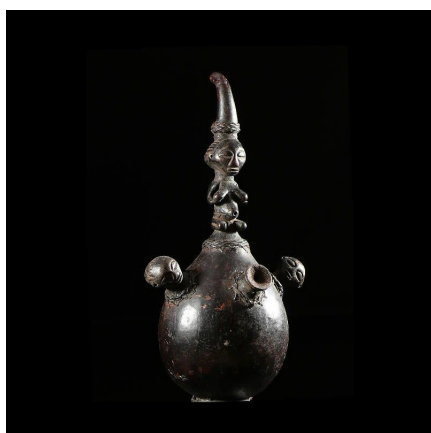

Certificat d'authenticité

Objet Culturel - Genie Kabwelulu - Luba - RDC Zaire

Résumé Les Luba orientaux vénèrent des génies aux formes très diversifiées dont Kabwelulu , forme en bois émergeant d'un panier (ou d'unealebasse) remplie de coquilles d'escargots. On peut voir un exemplaire similaire...

Caractéristiques

Ethnie :	Luba / Baluba
Pays d'origine :	Congo, Rép. Dém.
Zone de collecte :	Congo, Rép. Dém., Kinshasa
Ancienneté présumée :	entre 1960 et 1970
Matière principale :	bois
Aspect de surface :	d'usage
Etat apparent :	très bon état
Etat de conservation :	dans son jus
Appartenance :	collecte in situ
Test laboratoire :	non testé
Hauteur, en cm :	34
Poids, en grammes :	100
Socle :	non