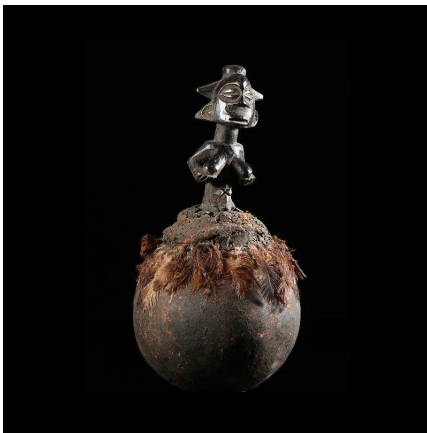

Certificat d'authenticité

Objet Culturel - Genie Kabwelulu - Luba - RDC Zaire

Résumé Les Luba orientaux vénèrent des génies aux formes très diversifiées dont Kabwelulu , forme en bois émergeant d'un panier (ou d'unealebasse) remplie de coquilles d'escargots. On peut voir un exemplaire similaire...

Caractéristiques

Ethnie :	Luba / Baluba
Pays d'origine :	Congo, Rép. Dém.
Zone de collecte :	Congo, Rép. Dém., Kinshasa
Ancienneté présumée :	entre 1960 et 1970
Matière principale :	bois
Aspect de surface :	d'usage
Etat apparent :	très bon état
Etat de conservation :	dans son jus
Appartenance :	collecte in situ
Test laboratoire :	non testé
Hauteur, en cm :	27
Poids, en grammes :	240
Socle :	non