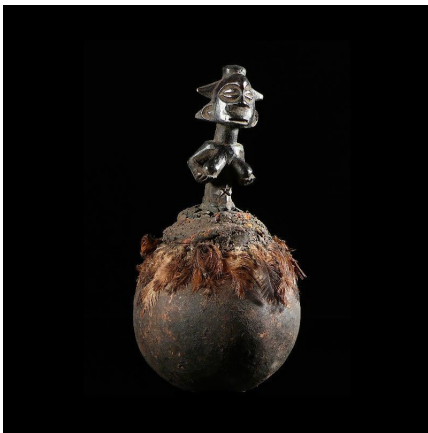

Certificat d'authenticité

Objet Culturel - Genie Kabwelulu - Luba - RDC Zaire

Résumé Les Luba orientaux vénèrent des génies aux formes très diversifiées dont Kabwelulu , forme en bois émergeant d'un panier (ou d'unealebasse) remplie de coquilles d'escargots. On peut voir un exemplaire similaire...

Caractéristiques

Ethnie :	Luba / Baluba
Pays d'origine :	Congo, Rép. Dém.
Zone de collecte :	Congo, Rép. Dém., Kinshasa
Ancienneté présumée :	entre 1960 et 1970
Matière principale :	bois
Aspect de surface :	d'usage
Etat apparent :	très bon état
Etat de conservation :	dans son jus
Appartenance :	collecte in situ
Test laboratoire :	non testé
Hauteur, en cm :	27
Poids, en grammes :	240
Socle :	non

Certifié le 3 mars 2021