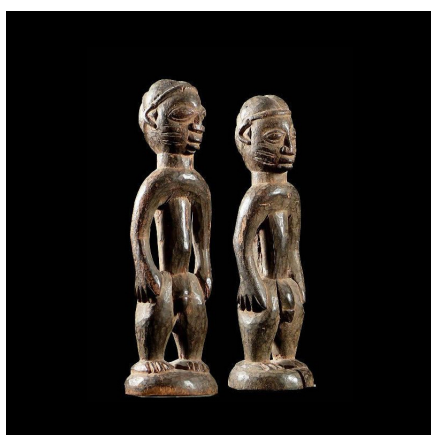

Certificat d'authenticité

Jumeaux Ibedji ou Ibeji - Yoruba - Nigeria - Statues Africaines

Résumé Histoire des Ibedji Dans la langue du peuple Yoruba , Ibeji veut dire jumeau : Ibi = né et Eji = deux.
Par le passé, la naissance de jumeaux était un signe néfaste accompagné de nombreuses...

Caractéristiques

Ethnie :	Yoruba / Yorouba
Pays d'origine :	Bénin
Zone de collecte :	Bénin, Porto-Novo
Ancienneté présumée :	entre 1950 et 1960
Aspect de surface :	d'usage
Etat apparent :	très bon état
Etat de conservation :	dans son jus
Appartenance :	collecte in situ
Test laboratoire :	non testé
Hauteur, en cm :	24
Poids, en grammes :	402
Socle :	non