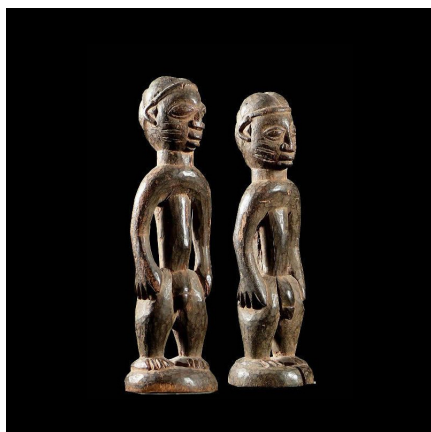

Certificat d'authenticité

Jumeaux Ibedji ou Ibeji - Yoruba - Nigeria - Statues Africaines

Résumé Histoire des Ibedji Dans la langue du peuple Yoruba , Ibeji veut dire jumeau : Ibi = né et Eji = deux.
Par le passé, la naissance de jumeaux était un signe néfaste accompagné de nombreuses...

Caractéristiques

Ethnie :	Yoruba / Yorouba
Pays d'origine :	Bénin
Zone de collecte :	Bénin, Porto-Novo
Ancienneté présumée :	entre 1950 et 1960
Aspect de surface :	d'usage
Etat apparent :	très bon état
Etat de conservation :	dans son jus
Appartenance :	collecte in situ
Test laboratoire :	non testé
Hauteur, en cm :	24
Poids, en grammes :	402
Socle :	non