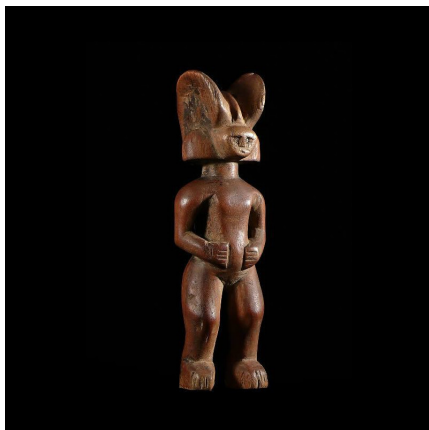

Certificat d'authenticité

Statue anthropomorphe Mwana Hiti - Kwere - Zaramo - Tanzanie

Résumé Plus connues sont les petites figurines Kwere Zaramo , les Mwana Hiti , petites poupées liées aux rituels d'initiation des jeunes filles (voir notre rubrique poupées.) Mais il existe aussi d'autres figurines, moins documentées,...

Caractéristiques

Ethnie :	Kwere
Pays d'origine :	Tanzanie
Zone de collecte :	Tanzanie, Dar es Salam
Ancienneté présumée :	entre 1970 et 1980
Aspect de surface :	d'usage
Etat apparent :	très bon état
Etat de conservation :	dans son jus
Appartenance :	collecte in situ
Test laboratoire :	non testé
Hauteur, en cm :	32
Poids, en grammes :	821
Socle :	non