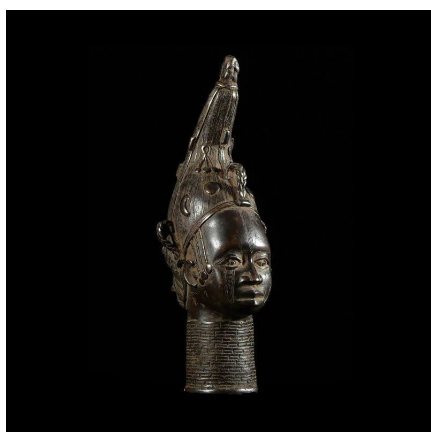

Certificat d'authenticité

Tete de reine mere en Bronze - Ife - Bini Edo - bronzes du Benin

Résumé Le Royaume de Bénin , au sud de l'actuel Nigeria , est réputé pour ses magnifiques bronzes et ses sculptures en ivoire. Ces oeuvres constituent l'un des plus grands trésors de l'humanité et figurent parmi les pièces maîtresses des musées du...

Caractéristiques

Ethnie :	Bini / Edo
Pays d'origine :	Nigeria
Zone de collecte :	Nigeria, Abuja
Ancienneté présumée :	entre 1960 et 1970
Aspect de surface :	d'usage
Etat apparent :	très bon état
Etat de conservation :	dans son jus
Appartenance :	collecte in situ
Test laboratoire :	non testé
Hauteur, en cm :	32
Poids, en grammes :	1450
Socle :	non