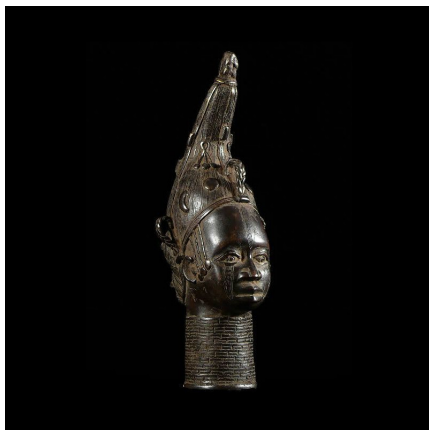

Certificat d'authenticité

Tete de reine mere en Bronze - Ife - Bini Edo - bronzes du Benin

Résumé Le Royaume de Bénin , au sud de l'actuel Nigeria , est réputé pour ses magnifiques bronzes et ses sculptures en ivoire. Ces oeuvres constituent l'un des plus grands trésors de l'humanité et figurent parmi les pièces maîtresses des musées du...

Caractéristiques

Ethnie :	Bini / Edo
Pays d'origine :	Nigeria
Zone de collecte :	Nigeria, Abuja
Ancienneté présumée :	entre 1960 et 1970
Aspect de surface :	d'usage
Etat apparent :	très bon état
Etat de conservation :	dans son jus
Appartenance :	collecte in situ
Test laboratoire :	non testé
Hauteur, en cm :	32
Poids, en grammes :	1450
Socle :	non

Certifié le 31 janv. 2023