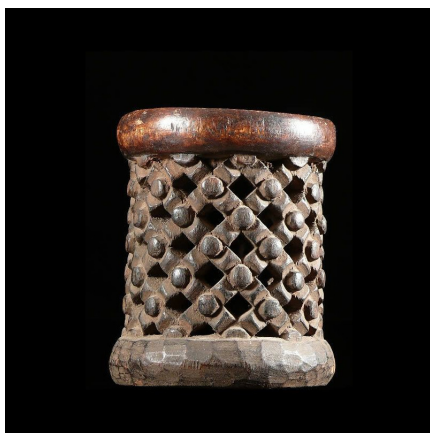

Certificat d'authenticité

Porte bouteille Mygales - Grassland - Cameroun

Résumé Cet objet fait partie d'ustensiles royaux. Il s'agit d'un socle sur lequel vient reposer une bouteille dont le contenu est destiné aux offrandes. Ce type de bouteille est souvent entièrement recouverte de perles, comme on peut le voir à la page 43 du...

Caractéristiques

Ethnie :	Bamileke
Pays d'origine :	Cameroun
Zone de collecte :	Cameroun, Yaoundé
Ancienneté présumée :	entre 1960 et 1970
Matière principale :	bois
Aspect de surface :	d'usage
Etat apparent :	très bon état
Etat de conservation :	dans son jus
Appartenance :	collecte in situ
Test laboratoire :	non testé
Hauteur, en cm :	21
Poids, en grammes :	1 327
Socle :	non