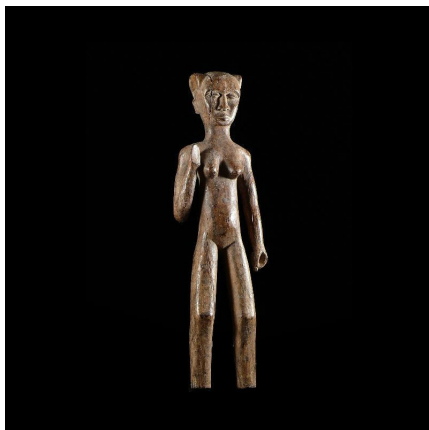

Certificat d'authenticité

Statue anthropomorphe Mwana Hiti - Kwere - Zaramo - Tanzanie

Résumé Plus connues sont les petites figurines Kwere Zaramo , les Mwana Hiti , petites poupées liées aux rituels d'initiation des jeunes filles (voir notre rubrique poupées) Mais il existe aussi d'autres figurines, moins documentées,...

Caractéristiques

| | |
|-------------------------------|-----------------------------------|
| Ethnie : | Kwere |
| Pays d'origine : | Tanzanie |
| Zone de collecte : | Tanzanie, Dar es Salam |
| Ancienneté présumée : | circa 1950 |
| Aspect de surface : | d'usage |
| Etat apparent : | très bon état |
| Etat de conservation : | dans son jus |
| Appartenance : | ex collection particulière Europe |
| Test laboratoire : | non testé |
| Hauteur, en cm : | 55 |
| Poids, en grammes : | 1439 |
| Socle : | non |