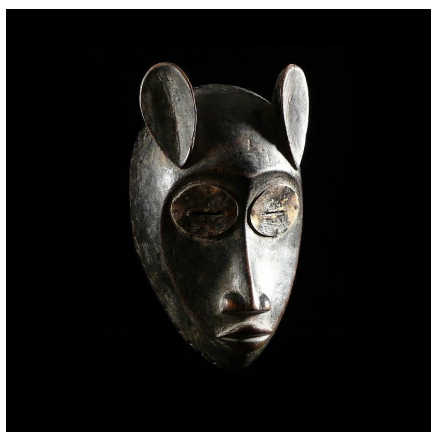

### Masque Singe Kpan - Baoule - Côte d'Ivoire

**Résumé** Rare Masque Kpan Baoulé. Kpan signifie "Puissance". On trouve également et des...

---

#### Caractéristiques

<b>Ethnie :</b>	Baoule / Baule
<b>Pays d'origine :</b>	Côte d'Ivoire
<b>Zone de collecte :</b>	Côte d'Ivoire, Yamoussoukro
<b>Ancienneté présumée :</b>	entre 1960 et 1970
<b>Aspect de surface :</b>	d'usage
<b>Etat apparent :</b>	très bon état
<b>Etat de conservation :</b>	dans son jus
<b>Appartenance :</b>	collecte in situ
<b>Test laboratoire :</b>	non testé
<b>Hauteur, en cm :</b>	24
<b>Poids, en grammes :</b>	350
<b>Socle :</b>	non