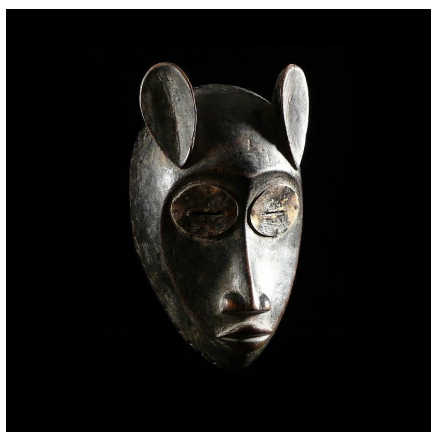

Certificat d'authenticité

Masque Singe Kpan - Baoule - Côte d'Ivoire

Résumé Rare Masque Kpan Baoulé. Kpan signifie "Puissance". On trouve également et des...

Caractéristiques

Ethnie :	Baoule / Baule
Pays d'origine :	Côte d'Ivoire
Zone de collecte :	Côte d'Ivoire, Yamoussoukro
Ancienneté présumée :	entre 1960 et 1970
Aspect de surface :	d'usage
Etat apparent :	très bon état
Etat de conservation :	dans son jus
Appartenance :	collecte in situ
Test laboratoire :	non testé
Hauteur, en cm :	24
Poids, en grammes :	350
Socle :	non