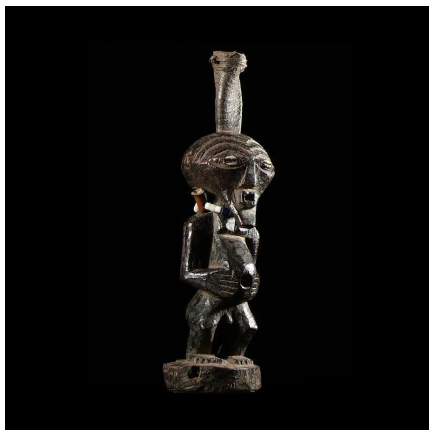

Certificat d'authenticité

Fetiche Nkishi - Songye - RDC Zaire - Fetiches africains

Résumé Ces fétiches spectaculaires sont parmi les plus prisés d'Afrique, et sont utilisés par les Songyé . Le Nkishi est un médiateur entre le divin et les hommes. On fait appel au Nganga (sorcier) en cas de...

Caractéristiques

Ethnie :	Songye / Basongje
Pays d'origine :	Congo, Rép. Dém.
Zone de collecte :	Congo, Rép. Dém., Kinshasa
Ancienneté présumée :	entre 1970 et 1980
Matière principale :	bois
Aspect de surface :	d'usage
Etat apparent :	très bon état
Etat de conservation :	dans son jus
Appartenance :	collecte in situ
Test laboratoire :	non testé
Hauteur, en cm :	40
Poids, en grammes :	1028
Socle :	non