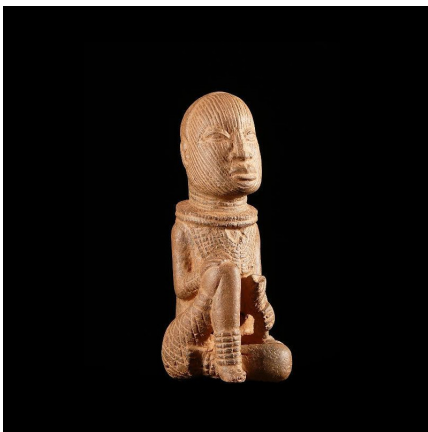

Certificat d'authenticité

Figurine Ife en terre cuite - - Ife - Niger

Résumé

Caractéristiques

Ethnie :	Bini / Edo
Pays d'origine :	Nigeria
Zone de collecte :	Nigeria, Abuja
Ancienneté présumée :	XIV ème siècle
Matière principale :	terre cuite
Aspect de surface :	d'usage
Etat apparent :	excellent, muséal
Etat de conservation :	dans son jus
Appartenance :	ex collection particulière Europe
Test laboratoire :	Thermo L par Archéolabs - Grenoble - France
Hauteur, en cm :	18
Poids, en grammes :	500
Socle :	non

Certifié le 4 juin 2023