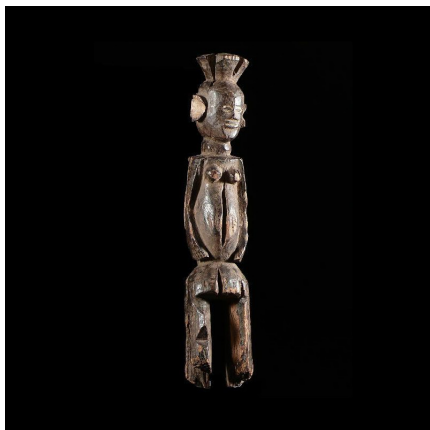

Certificat d'authenticité

Statue rituelle ancienne - Chamba - Nigeria - Statues africaines

Résumé Les statues Chamba sont rares et leur utilisation reste méconnue. Souvent couvertes d'une épaisse patine, elles servent à rentrer en communication avec les esprits. Leur forme reprend certains traits des statuettes Mumuyé, proches...

Caractéristiques

Ethnie :	Chamba / Tshomba
Pays d'origine :	Nigeria
Zone de collecte :	Nigeria, Abuja
Ancienneté présumée :	entre 1950 et 1960
Aspect de surface :	d'usage
Etat apparent :	très bon état
Etat de conservation :	dans son jus
Appartenance :	ex collection particulière Europe
Test laboratoire :	non testé
Hauteur, en cm :	40
Poids, en grammes :	1042
Socle :	non