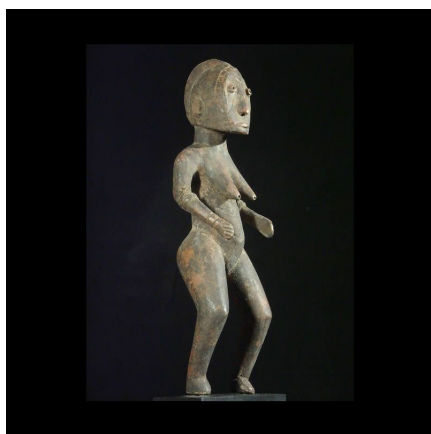

Certificat d'authenticité

Ancienne statuette autel - Mossi - Burkina Faso

Résumé Belle et ancienne statuette d'autel. Provient du Burkina Faso, ethnie Mossi. Bien que représentant une maternité, il est plutôt probable que ce soit la...

Caractéristiques

Ethnie :	Mossi
Zone de collecte :	Burkina Faso, Ouagadougou
Ancienneté présumée :	entre 1970 et 1980
Aspect de surface :	d'usage
Etat apparent :	très bon état
Etat de conservation :	dans son jus
Appartenance :	collecte in situ
Test laboratoire :	non testé
Hauteur, en cm :	35
Socle :	oui