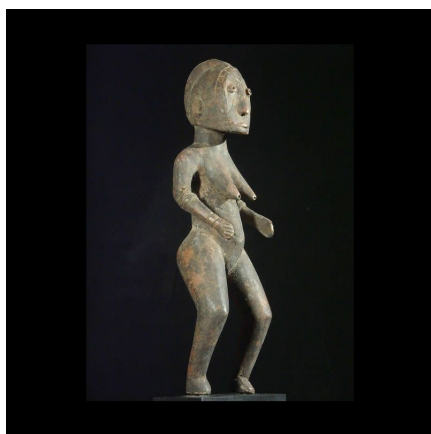

Certificat d'authenticité

Ancienne statuette autel - Mossi - Burkina Faso

Résumé Belle et ancienne statuette d'autel. Provient du Burkina Faso, ethnie Mossi. Bien que représentant une maternité, il est plutôt probable que ce soit la...

Caractéristiques

| | |
|-------------------------------|---------------------------|
| Ethnie : | Mossi |
| Zone de collecte : | Burkina Faso, Ouagadougou |
| Ancienneté présumée : | entre 1970 et 1980 |
| Aspect de surface : | d'usage |
| Etat apparent : | très bon état |
| Etat de conservation : | dans son jus |
| Appartenance : | collecte in situ |
| Test laboratoire : | non testé |
| Hauteur, en cm : | 35 |
| Socle : | oui |