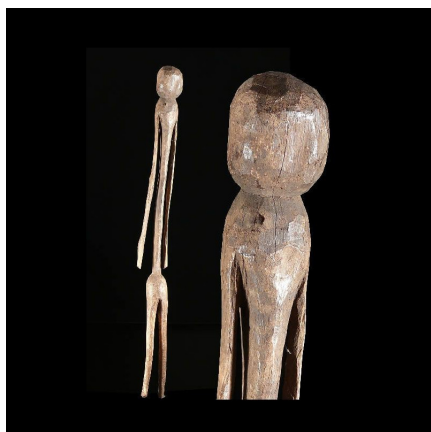

Certificat d'authenticité

Ancetre Tchitcheri Bawoong - Moba - Togo

Résumé Très beau et peu courant Tchitcheri Moba en fer noir. Le Tchitcheri ne peut être façonné que par les individus dont les pères sont devins. Façonner le Tchitcheri est considéré comme une opération délicate et...

Caractéristiques

Ethnie :	Moba
Pays d'origine :	Togo
Zone de collecte :	Togo, Lomé
Ancienneté présumée :	entre 1950 et 1960
Aspect de surface :	d'usage
Etat apparent :	très bon état
Etat de conservation :	dans son jus
Appartenance :	collecte in situ
Test laboratoire :	non testé
Hauteur, en cm :	76
Poids, en grammes :	845
Socle :	non

Certifié le 15 oct. 2024