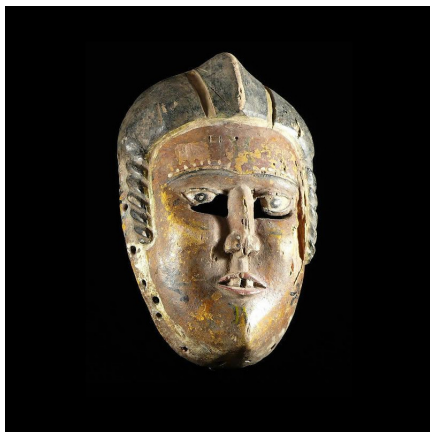

Certificat d'authenticité

Masque polychrome ancien - Ibibio - Nigeria - masques africains

Résumé Pas d'informations particulière sur ce très ancien masque , probablement début 1900.

Caractéristiques

Ethnie :	Ibibio
Pays d'origine :	Nigeria
Zone de collecte :	Nigeria, Abuja
Ancienneté présumée :	indéterminée
Aspect de surface :	d'usage
Etat apparent :	très bon état
Etat de conservation :	dans son jus
Appartenance :	collecte in situ
Test laboratoire :	non testé
Hauteur, en cm :	28
Poids, en grammes :	300
Socle :	non

Certifié le 4 oct. 2022