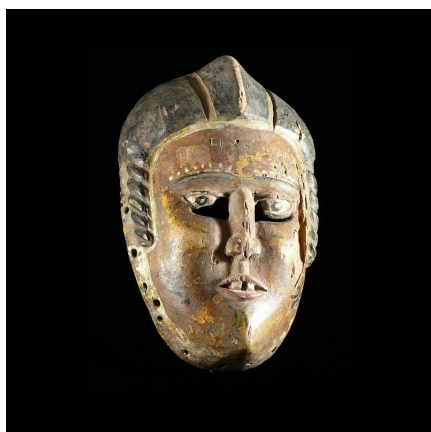

Certificat d'authenticité

Masque polychrome ancien - Ibibio - Nigeria - masques africains

Résumé Pas d'informations particulière sur ce très ancien masque , probablement début 1900.

Caractéristiques

Ethnie :	Ibibio
Pays d'origine :	Nigeria
Zone de collecte :	Nigeria, Abuja
Ancienneté présumée :	indéterminée
Aspect de surface :	d'usage
Etat apparent :	très bon état
Etat de conservation :	dans son jus
Appartenance :	collecte in situ
Test laboratoire :	non testé
Hauteur, en cm :	28
Poids, en grammes :	300
Socle :	non