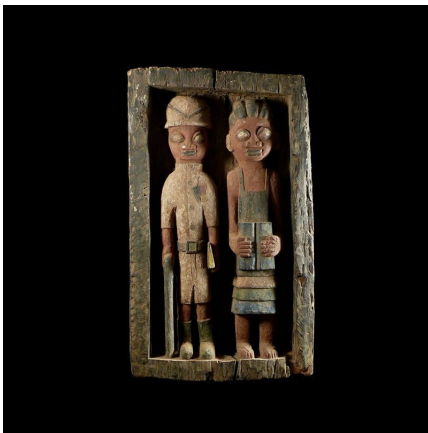

Certificat d'authenticité

Panneau Bas relief Colons - Photo Africaine - Yoruba - Nigeria

Résumé Au début, les colons étaient des statuettes teintes avec des teintures végétales, représentant les blancs tels que perçus par les artisans africain, à travers le filtre des canons esthétiques traditionnels. Avec le contact des images pieuses,...

Caractéristiques

Ethnie :	Yoruba / Yorouba
Pays d'origine :	Nigeria
Zone de collecte :	Nigeria, Abuja
Ancienneté présumée :	circa 1950
Matière principale :	bois polychrome
Aspect de surface :	d'usage
Etat apparent :	excellent, muséal
Etat de conservation :	dans son jus
Appartenance :	ex collection particulière Europe
Test laboratoire :	non testé
Hauteur, en cm :	79
Poids, en grammes :	10000
Socle :	non