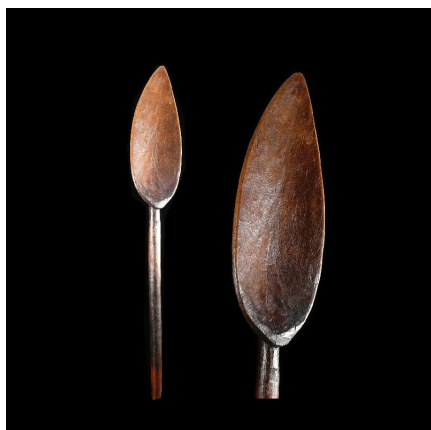

Certificat d'authenticité

Grande Pelle Cuillere en bois - Oromo - Ethiopie

Résumé Cette cuillère est en fait une pelle en bois que l'on trouve principalement chez les cultivateurs en région Oromo ou autre. Le teff , céréale qui sert à la fabrication de la galette éthiopienne...

Caractéristiques

Ethnie :	Oromo / Oroma
Pays d'origine :	Érythrée
Zone de collecte :	Érythrée, Asmara
Ancienneté présumée :	entre 1950 et 1960
Matière principale :	bois
Aspect de surface :	d'usage
Etat apparent :	très bon état
Etat de conservation :	dans son jus
Appartenance :	collecte in situ
Test laboratoire :	non testé
Hauteur, en cm :	100
Poids, en grammes :	1 381
Socle :	non