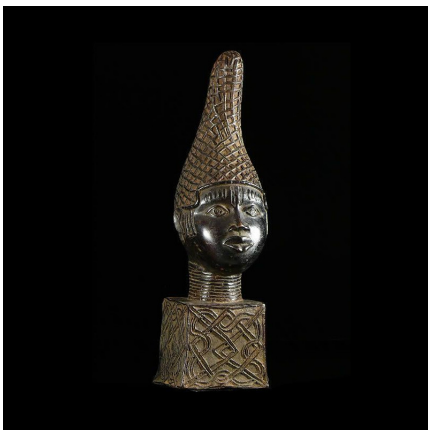

Certificat d'authenticité

Tete de reine Iyoba en Bronze - Ife - Bini Edo - Nigeria

Résumé Le Royaume de Bénin , au sud de l'actuel Nigeria , est réputé pour ses magnifiques bronzes et ses sculptures en ivoire. Ces oeuvres constituent l'un des plus grands trésors de l'humanité et figurent parmi les pièces maîtresses des musées du...

Caractéristiques

Ethnie :	Bini / Edo
Pays d'origine :	Nigeria
Zone de collecte :	Nigeria, Abuja
Ancienneté présumée :	entre 1990 et 2000
Aspect de surface :	d'usage
Etat apparent :	très bon état
Etat de conservation :	dans son jus
Appartenance :	collecte in situ
Test laboratoire :	non testé
Hauteur, en cm :	52
Poids, en grammes :	5000
Socle :	non

Certifié le 11 oct. 2024