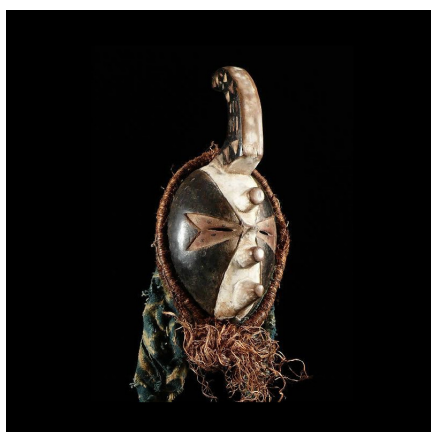

Certificat d'authenticité

Masque passeport - Igbo / Afikpo - Nigeria

Résumé Les masques miniatures, aussi appelés aussi "masques passeport" sont sculptés pour accueillir les esprits ancestraux, à l'instar des grands masques. Leur fonction principale est la protection de la personne qui le porte, en particulier contre la...

Caractéristiques

Ethnie :	Igbo / Afikpo
Pays d'origine :	Nigeria
Zone de collecte :	Nigeria, Abuja
Ancienneté présumée :	entre 1960 et 1970
Aspect de surface :	d'usage
Etat apparent :	très bon état
Etat de conservation :	dans son jus
Appartenance :	collecte in situ
Test laboratoire :	non testé
Hauteur, en cm :	29
Poids, en grammes :	231
Socle :	non