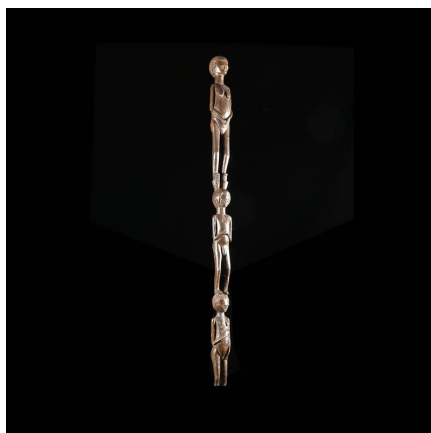

Certificat d'authenticité

Sceptre - Tabwa - RDC Zaire - Objets de regalia

Résumé Canne ou sceptre de pouvoir représentant des personnages se portant sur les épaules les uns les autres. Ce type de sculpture, très rare, était utilisée lors des cérémonies d'intronisation, pour illustrer un passage de la cérémonie. (d'après Bacquart "Art Tribal" page...

Caractéristiques

Ethnie :	Tabwa / Batabwa
Pays d'origine :	Angola
Zone de collecte :	Angola, Luanda
Ancienneté présumée :	circa 1950
Matière principale :	bois
Aspect de surface :	d'usage
Etat apparent :	très bon état
Etat de conservation :	dans son jus
Appartenance :	collection privée Bruno Mignot
Test laboratoire :	non testé
Hauteur, en cm :	70
Poids, en grammes :	280
Socle :	non

Certifié le 11 oct. 2024