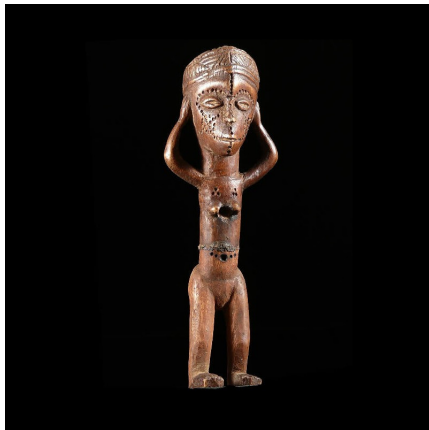

Certificat d'authenticité

Statue culturelle - Tabwa - RDC Zaire

Résumé Selon Bacquart, le rôle des statues d'ancêtres chez les Tabwa est d'assurer l'autorité du chef, tout comme chez les Luba voisins. Elles mesurent généralement entre 20 et 70 cm, debout jambes fléchies sur des bases circulaires,...

Caractéristiques

Ethnie :	Tabwa / Batabwa
Ancienneté présumée :	entre 1960 et 1970
Aspect de surface :	d'usage
Etat apparent :	très bon état
Etat de conservation :	dans son jus
Appartenance :	ex collection particulière Europe
Test laboratoire :	non testé
Hauteur, en cm :	25
Poids, en grammes :	152
Socle :	non