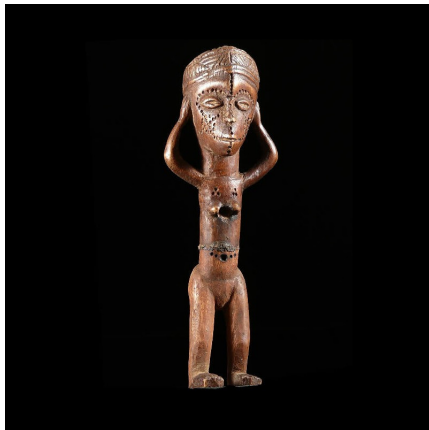

### Statue culturelle - Tabwa - RDC Zaire

**Résumé** Selon Bacquart, le rôle des statues d'ancêtres chez les Tabwa est d'assurer l'autorité du chef, tout comme chez les Luba voisins. Elles mesurent généralement entre 20 et 70 cm, debout jambes fléchies sur des bases circulaires,...

#### Caractéristiques

<b>Ethnie :</b>	Tabwa / Batabwa
<b>Ancienneté présumée :</b>	entre 1960 et 1970
<b>Aspect de surface :</b>	d'usage
<b>Etat apparent :</b>	très bon état
<b>Etat de conservation :</b>	dans son jus
<b>Appartenance :</b>	ex collection particulière Europe
<b>Test laboratoire :</b>	non testé
<b>Hauteur, en cm :</b>	25
<b>Poids, en grammes :</b>	152
<b>Socle :</b>	non