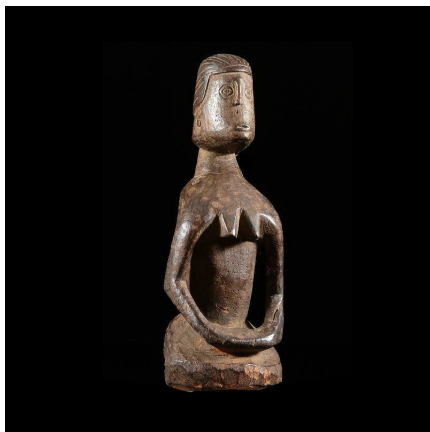

Certificat d'authenticité

Statuette anthropomorphe - Holo - RDC Zaire / Angola

Résumé Les Holo sont une petite ethnie de six mille individus qui vivent entre le Zaïre et l' Angola , sur les deux rives du Kwango . Ils sont étroitement imbriqués avec leurs voisins, les Yaka, les...

Caractéristiques

| | |
|-------------------------------|----------------------------|
| Ethnie : | Holo / Baholo |
| Pays d'origine : | Congo, Rép. Dém. |
| Zone de collecte : | Congo, Rép. Dém., Kinshasa |
| Ancienneté présumée : | entre 1950 et 1960 |
| Aspect de surface : | d'usage |
| Etat apparent : | très bon état |
| Etat de conservation : | dans son jus |
| Appartenance : | collecte in situ |
| Test laboratoire : | non testé |
| Hauteur, en cm : | 24 |
| Poids, en grammes : | 502 |
| Socle : | non |