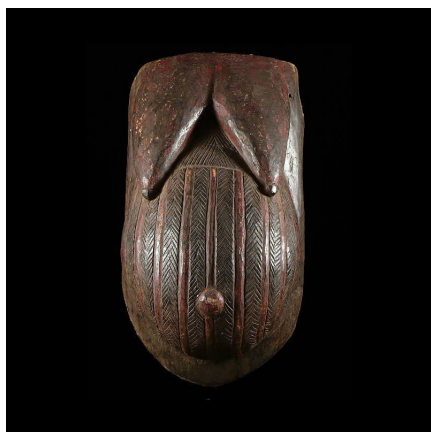

Certificat d'authenticité

Masque ventre Gelede - Yoruba / Nago - Nigeria / Benin

Résumé Ce type de masque très particulier est porté sur le ventre de danseurs hommes, lors de cérémonies liées à la fertilité. <p...

Caractéristiques

Ethnie :	Nago / Anago
Pays d'origine :	Bénin
Zone de collecte :	Bénin, Porto-Novo
Ancienneté présumée :	entre 1950 et 1960
Aspect de surface :	d'usage
Etat apparent :	très bon état
Etat de conservation :	dans son jus
Appartenance :	collecte in situ
Test laboratoire :	non testé
Hauteur, en cm :	47
Poids, en grammes :	3250
Socle :	oui