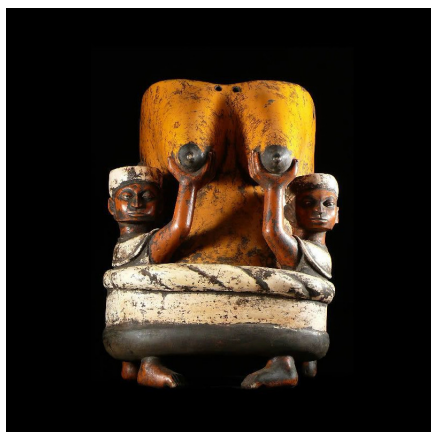

Certificat d'authenticité

Masque ventre Gelede - Yoruba / Nago - Nigeria / Benin

Résumé Ce type de masque très particulier est porté sur le ventre de danseurs hommes, lors de cérémonies liées à la fertilité. <p...

Caractéristiques

Ethnie :	Nago / Anago
Pays d'origine :	Bénin
Zone de collecte :	Bénin, Porto-Novo
Ancienneté présumée :	entre 1960 et 1970
Aspect de surface :	d'usage
Etat apparent :	très bon état
Etat de conservation :	dans son jus
Appartenance :	collecte in situ
Test laboratoire :	non testé
Hauteur, en cm :	50
Poids, en grammes :	7000
Socle :	non

Certifié le 7 déc. 2023