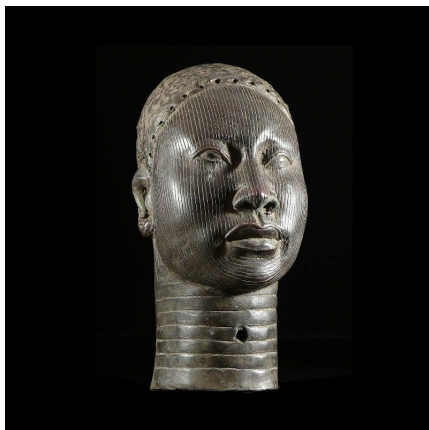

Certificat d'authenticité

Tete d'oba - Ile Ife - Bini Edo - Benin - Bronzes anciens

Résumé Le Royaume de Bénin , au sud de l'actuel Nigeria , est réputé pour ses magnifiques bronzes et ses sculptures en ivoire. Ces oeuvres constituent l'un des plus grands trésors de l'humanité et figurent parmi les pièces maîtresses des musées du...

Caractéristiques

Ethnie :	Bini / Edo
Pays d'origine :	Nigeria
Zone de collecte :	Nigeria, Abuja
Ancienneté présumée :	circa 1950
Aspect de surface :	d'usage
Etat apparent :	très bon état
Etat de conservation :	dans son jus
Appartenance :	collecte in situ
Test laboratoire :	non testé
Hauteur, en cm :	32
Poids, en grammes :	3979
Socle :	non

Certifié le 5 juin 2020