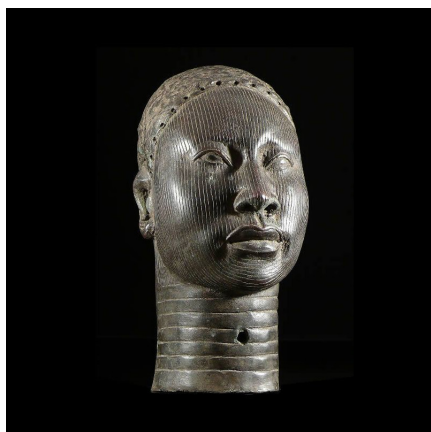

Certificat d'authenticité

Tete d'oba - Ile Ife - Bini Edo - Benin - Bronzes anciens

Résumé Le Royaume de Bénin , au sud de l'actuel Nigeria , est réputé pour ses magnifiques bronzes et ses sculptures en ivoire. Ces oeuvres constituent l'un des plus grands trésors de l'humanité et figurent parmi les pièces maîtresses des musées du...

Caractéristiques

Ethnie :	Bini / Edo
Pays d'origine :	Nigeria
Zone de collecte :	Nigeria, Abuja
Ancienneté présumée :	circa 1950
Aspect de surface :	d'usage
Etat apparent :	très bon état
Etat de conservation :	dans son jus
Appartenance :	collecte in situ
Test laboratoire :	non testé
Hauteur, en cm :	32
Poids, en grammes :	3979
Socle :	non