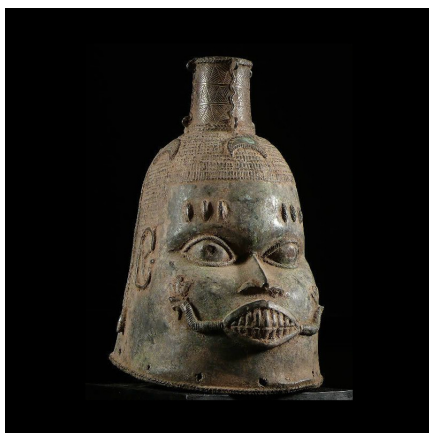

Certificat d'authenticité

Tete d'oba - Ile Ife - Bini Edo - Benin - Bronzes anciens

Résumé Le Royaume de Bénin , au sud de l'actuel Nigeria , est réputé pour ses magnifiques bronzes et ses sculptures en ivoire. Ces oeuvres constituent l'un des plus grands trésors de l'humanité et figurent parmi les pièces maîtresses des musées du...

Caractéristiques

Ethnie :	Bini / Edo
Pays d'origine :	Nigeria
Zone de collecte :	Nigeria, Abuja
Ancienneté présumée :	circa 1950
Matière principale :	alliage bronzier
Aspect de surface :	d'usage
Etat apparent :	très bon état
Etat de conservation :	dans son jus
Appartenance :	collecte in situ
Test laboratoire :	sur commande
Hauteur, en cm :	32
Poids, en grammes :	2940
Socle :	non