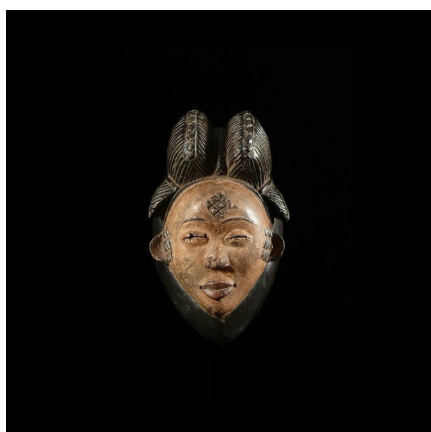

Certificat d'authenticité

Masque passeport - Punu / Punou - Gabon

Résumé Les masques miniatures, aussi appelés aussi "masques passeport" sont sculptés pour accueillir les esprits ancestraux, à l'instar des grands masques. Leur fonction principale est la protection de la personne qui le porte, en particulier contre la...

Caractéristiques

Ethnie :	Punu / Bapunu
Pays d'origine :	Gabon
Zone de collecte :	Gabon, Libreville
Ancienneté présumée :	entre 1960 et 1970
Aspect de surface :	d'usage
Etat apparent :	très bon état
Etat de conservation :	dans son jus
Appartenance :	collecte in situ
Test laboratoire :	non testé
Hauteur, en cm :	21
Poids, en grammes :	160
Socle :	non