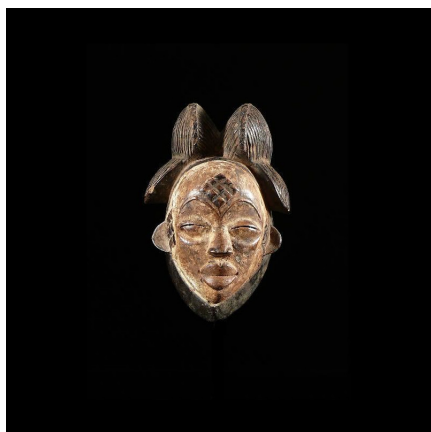

Certificat d'authenticité

Masque passeport - Punu / Punou - Gabon

Résumé Les masques miniatures, aussi appelés aussi "masques passeport" sont sculptés pour accueillir les esprits ancestraux, à l'instar des grands masques. Leur fonction principale est la protection de la personne qui le porte, en particulier contre la...

Caractéristiques

Ethnie :	Punu / Bapunu
Pays d'origine :	Gabon
Zone de collecte :	Gabon, Libreville
Ancienneté présumée :	entre 1960 et 1970
Aspect de surface :	d'usage
Etat apparent :	très bon état
Etat de conservation :	dans son jus
Appartenance :	collecte in situ
Test laboratoire :	non testé
Hauteur, en cm :	19
Poids, en grammes :	338
Socle :	non