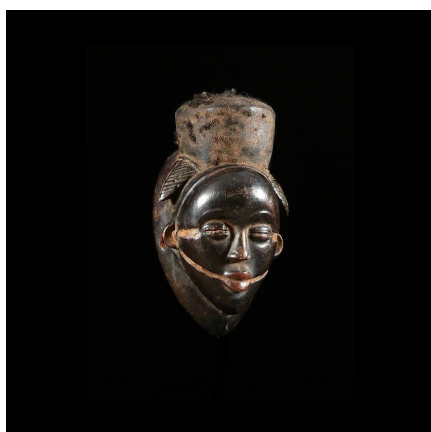

Certificat d'authenticité

Masque passeport - Punu / Punou - Gabon

Résumé Les masques miniatures, aussi appelés aussi "masques passeport" sont sculptés pour accueillir les esprits ancestraux, à l'instar des grands masques. Leur fonction principale est la protection de la personne qui le porte, en particulier contre la...

Caractéristiques

Ethnie :	Punu / Bapunu
Pays d'origine :	Gabon
Zone de collecte :	Gabon, Libreville
Ancienneté présumée :	entre 1970 et 1980
Aspect de surface :	d'usage
Etat apparent :	très bon état
Etat de conservation :	dans son jus
Appartenance :	collecte in situ
Test laboratoire :	non testé
Hauteur, en cm :	20
Poids, en grammes :	142
Socle :	non