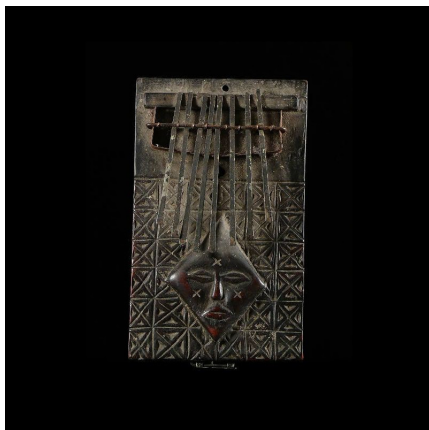

Certificat d'authenticité

Sanza - Chokwe - RDC Zaire / Angola - Instruments de musique

Résumé La Sanza est un instrument dont le son est produit par la flexion et la détente à l'aide des doigts, d'une matière flexible (métallique ou végétale). Il s'agit d'un support sur lequel est fixée, par l'intermédiaire d'un chevalet, une série de languettes...

Caractéristiques

Ethnie :	Chokwe
Pays d'origine :	Angola
Zone de collecte :	Angola, Luanda
Ancienneté présumée :	entre 1970 et 1980
Aspect de surface :	d'usage
Etat apparent :	très bon état
Etat de conservation :	dans son jus
Appartenance :	collecte in situ
Test laboratoire :	non testé
Hauteur, en cm :	24
Poids, en grammes :	570
Socle :	non

Certifié le 27 juil. 2024