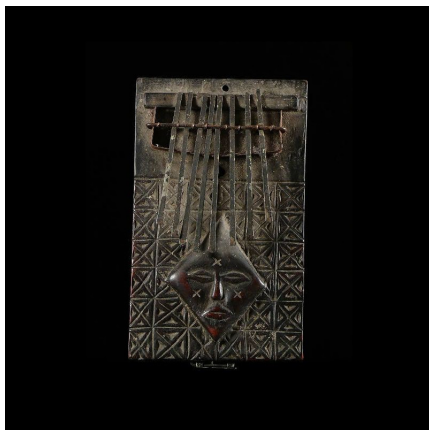

Certificat d'authenticité

Sanza - Chokwe - RDC Zaire / Angola - Instruments de musique

Résumé La Sanza est un instrument dont le son est produit par la flexion et la détente à l'aide des doigts, d'une matière flexible (métallique ou végétale). Il s'agit d'un support sur lequel est fixée, par l'intermédiaire d'un chevalet, une série de languettes...

Caractéristiques

Ethnie :	Chokwe
Pays d'origine :	Angola
Zone de collecte :	Angola, Luanda
Ancienneté présumée :	entre 1970 et 1980
Aspect de surface :	d'usage
Etat apparent :	très bon état
Etat de conservation :	dans son jus
Appartenance :	collecte in situ
Test laboratoire :	non testé
Hauteur, en cm :	24
Poids, en grammes :	570
Socle :	non