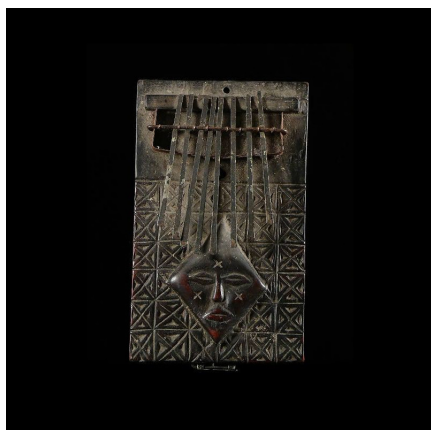

Certificat d'authenticité

Sanza - Chokwe - RDC Zaire / Angola - Instruments de musique

Résumé La Sanza est un instrument dont le son est produit par la flexion et la détente à l'aide des doigts, d'une matière flexible (métallique ou végétale). Il s'agit d'un support sur lequel est fixée, par l'intermédiaire d'un chevalet, une série de languettes...

Caractéristiques

Ethnie :	Chokwe
Pays d'origine :	Angola
Zone de collecte :	Angola, Luanda
Ancienneté présumée :	entre 1970 et 1980
Aspect de surface :	d'usage
Etat apparent :	très bon état
Etat de conservation :	dans son jus
Appartenance :	collecte in situ
Test laboratoire :	non testé
Hauteur, en cm :	24
Poids, en grammes :	570
Socle :	non