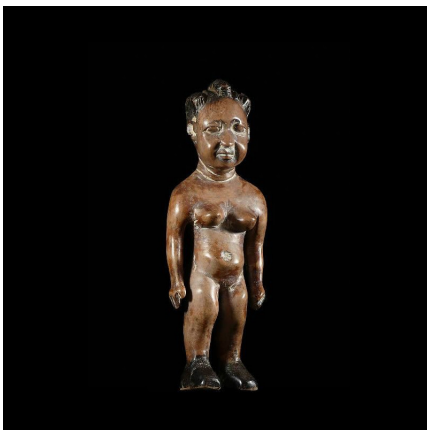

Certificat d'authenticité

Jumeau Venavi / Hohovi - Ewe - Togo

Résumé Contrairement à ce que pensent beaucoup de collectionneurs ou experts, les statuettes de jumeaux ne fonctionnent pas par couple comme les statuettes d'ancêtres. Elles sont à prendre chacune dans l'individualité de leur signification.

Caractéristiques

Ethnie :	Ewe / Ehwe
Pays d'origine :	Togo
Zone de collecte :	Togo, Lomé
Ancienneté présumée :	entre 1970 et 1980
Aspect de surface :	d'usage
Etat apparent :	très bon état
Etat de conservation :	dans son jus
Appartenance :	collecte in situ
Test laboratoire :	non testé
Hauteur, en cm :	22
Poids, en grammes :	203
Socle :	non