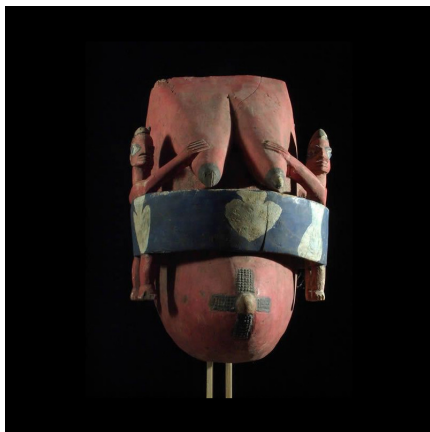

Certificat d'authenticité

Masque ventre Gelede - Yoruba - Nigeria / Benin

Résumé Très beau masque ventre polychrome, de l'ethnie Yoruba. Les...

Caractéristiques

| | |
|-------------------------------|--------------------|
| Ethnie : | Yoruba / Yorouba |
| Pays d'origine : | Bénin |
| Zone de collecte : | Bénin, Porto-Novo |
| Ancienneté présumée : | entre 1970 et 1980 |
| Aspect de surface : | d'usage |
| Etat apparent : | très bon état |
| Etat de conservation : | dans son jus |
| Appartenance : | collecte in situ |
| Test laboratoire : | non testé |
| Hauteur, en cm : | 53 |
| Poids, en grammes : | 3850 |
| Socle : | non |