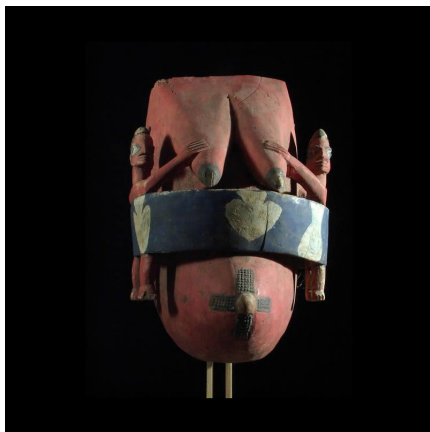

Certificat d'authenticité

Masque ventre Gelede - Yoruba - Nigeria / Benin

Résumé Très beau masque ventre polychrome, de l'ethnie Yoruba. Les...

Caractéristiques

Ethnie :	Yoruba / Yorouba
Pays d'origine :	Bénin
Zone de collecte :	Bénin, Porto-Novo
Ancienneté présumée :	entre 1970 et 1980
Aspect de surface :	d'usage
Etat apparent :	très bon état
Etat de conservation :	dans son jus
Appartenance :	collecte in situ
Test laboratoire :	non testé
Hauteur, en cm :	53
Poids, en grammes :	3850
Socle :	non