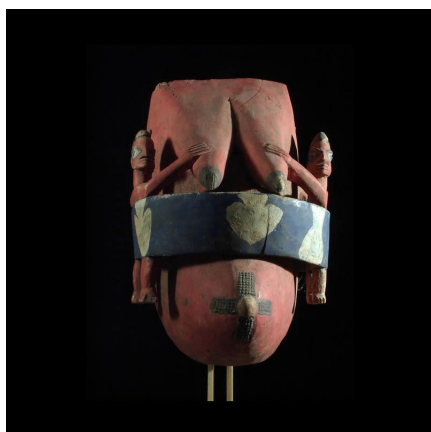

Certificat d'authenticité

Masque ventre Gelede - Yoruba - Nigeria / Benin

Résumé Très beau masque ventre polychrome, de l'ethnie Yoruba. Les...

Caractéristiques

Ethnie :	Yoruba / Yorouba
Pays d'origine :	Bénin
Zone de collecte :	Bénin, Porto-Novo
Ancienneté présumée :	entre 1970 et 1980
Aspect de surface :	d'usage
Etat apparent :	très bon état
Etat de conservation :	dans son jus
Appartenance :	collecte in situ
Test laboratoire :	non testé
Hauteur, en cm :	53
Poids, en grammes :	3850
Socle :	non