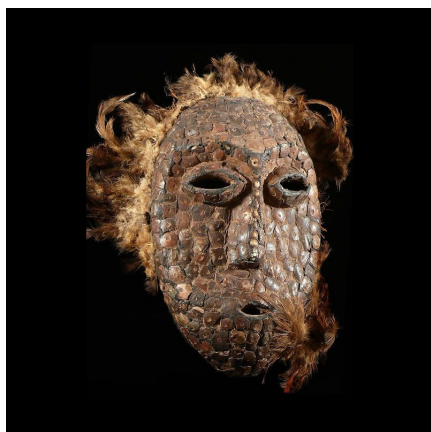

Certificat d'authenticité

Masque de ceremonie - Lega - RDC Zaire

Résumé Chez les Lega , la société du Bwami réglait toute la vie sociale et politique. Divisée en 4 ou 7 grades suivant les régions, elle requérait de nombreux emblèmes. Franchir un échelon nécessitait une série d'initiations, des présents et...

Caractéristiques

Ethnie :	Lega / Balega
Pays d'origine :	Congo, Rép. Dém.
Zone de collecte :	Congo, Rép. Dém., Kinshasa
Ancienneté présumée :	entre 1950 et 1960
Aspect de surface :	d'usage
Etat apparent :	très bon état
Etat de conservation :	dans son jus
Appartenance :	ex collection particulière Europe
Test laboratoire :	non testé
Hauteur, en cm :	28
Poids, en grammes :	572
Socle :	non