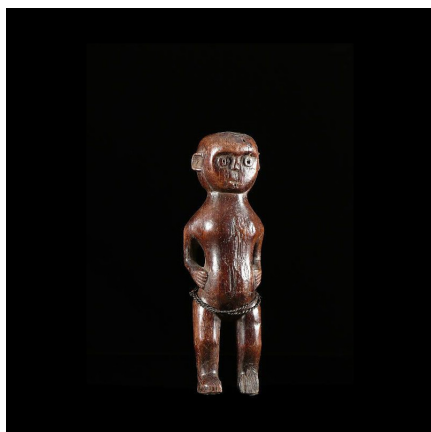

Certificat d'authenticité

Statuette anthropomorhe - Sukuma - Tanzanie

Résumé Les Sukuma sont une ethnie proche des Nyamwezi , et se trouvent localisés dans la partie Nord et Ouest de la Tanzanie . Leur statuaire est hélas assez rare et forcément méconnue, ne ne pourrons vous en dire...

Caractéristiques

Ethnie :	Sukuma
Pays d'origine :	Tanzanie
Zone de collecte :	Tanzanie, Dar es Salam
Ancienneté présumée :	entre 1950 et 1960
Aspect de surface :	d'usage
Etat apparent :	très bon état
Etat de conservation :	dans son jus
Appartenance :	collecte in situ
Test laboratoire :	non testé
Hauteur, en cm :	28
Poids, en grammes :	580
Socle :	non