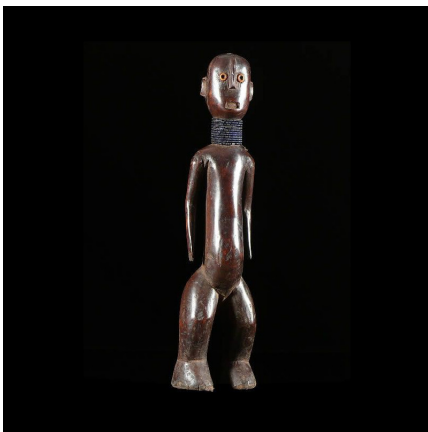

Certificat d'authenticité

Statuette anthropomorphe - Nyamwezi - Tanzanie

Résumé Les Nyamwezi sont pour la plupart cultivateurs mais furent de grands commerçants par le passé. Nyamwezi peut se traduire par "gens de la lune" probablement du fait de leur situation à l'ouest de la...

Caractéristiques

Ethnie :	Nyamwezi
Pays d'origine :	Tanzanie
Zone de collecte :	Tanzanie, Dar es Salam
Ancienneté présumée :	entre 1950 et 1960
Aspect de surface :	d'usage
Etat apparent :	très bon état
Etat de conservation :	dans son jus
Appartenance :	collecte in situ
Test laboratoire :	non testé
Hauteur, en cm :	35
Poids, en grammes :	780
Socle :	oui