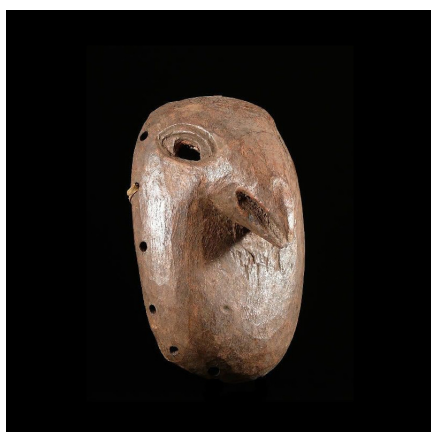

Certificat d'authenticité

Masque zoomorphe - Makua - Tanzanie

Résumé Les Makua sont un peuple du Sud de la Tanzanie , avec de petits groupes localisés au Malawi et au Mozambique , tout comme les Mwera dont ils sont très proches. (Mwera 350 000 personnes, Makua 4.700.000 - Peoples...

Caractéristiques

Ethnie :	Makua
Pays d'origine :	Mozambique
Zone de collecte :	Mozambique, Maputo
Ancienneté présumée :	entre 1950 et 1960
Aspect de surface :	d'usage
Etat apparent :	très bon état
Etat de conservation :	dans son jus
Appartenance :	ex collection particulière Europe
Test laboratoire :	non testé
Hauteur, en cm :	20
Poids, en grammes :	139
Socle :	non