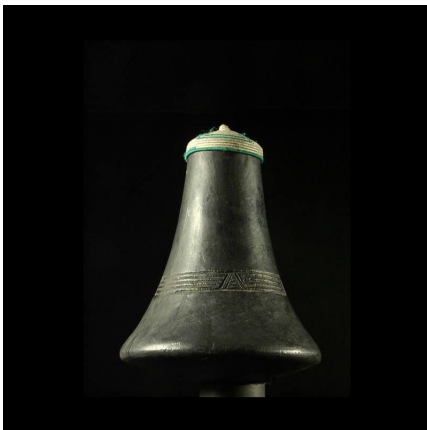

Certificat d'authenticité

Pot a lait en bois - Hima / Bahima - Ouganda

Résumé Magnifique receptacle servant à conserver le lait, utilisé par les BaHima , en Ouganda . Ce type de contenant était d'habitude accompagné d'un petit brasero en poterie, sur lequel on posait le contenant, ouverture vers le bas....

Caractéristiques

Ethnie :	Hima / Bahima
Pays d'origine :	Ouganda
Zone de collecte :	Ouganda, Kampala
Ancienneté présumée :	entre 1960 et 1970
Matière principale :	bois
Aspect de surface :	d'usage
Etat apparent :	très bon état
Etat de conservation :	dans son jus
Appartenance :	collecte in situ
Test laboratoire :	non testé
Hauteur, en cm :	20
Poids, en grammes :	690
Socle :	non

Certifié le 4 juin 2023