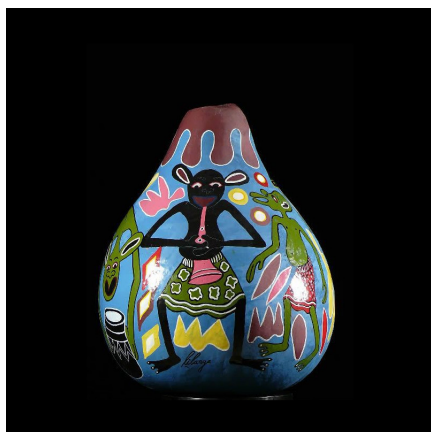

Certificat d'authenticité

Calebasse peinte - George Lilanga - Makonde

Résumé George LILANGA : naissance en 1934 à Maasi en Tanzanie , décédé en juin 2005. Georges...

Caractéristiques

Ethnie :	- Art contemporain - George Lilanga
Pays d'origine :	Tanzanie
Zone de collecte :	Tanzanie, Dar es Salam
Ancienneté présumée :	entre 1990 et 2000
Matière principale :	calebasse
Aspect de surface :	d'usage
Etat apparent :	très bon état
Etat de conservation :	dans son jus
Appartenance :	ex collection particulière F. Lorenz
Test laboratoire :	non testé
Hauteur, en cm :	40
Poids, en grammes :	200
Socle :	non