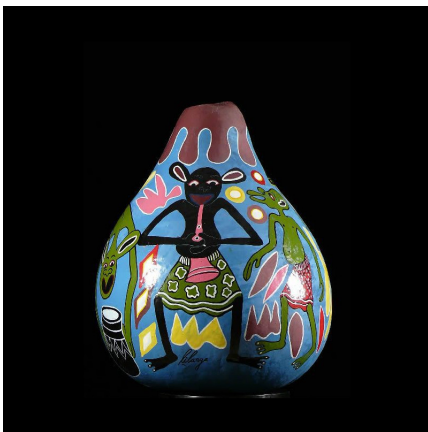

Certificat d'authenticité

Calebasse peinte - George Lilanga - Makonde

Résumé George LILANGA : naissance en 1934 à Maasi en Tanzanie , décédé en juin 2005. Georges...

Caractéristiques

Ethnie :	- Art contemporain - George Lilanga
Pays d'origine :	Tanzanie
Zone de collecte :	Tanzanie, Dar es Salam
Ancienneté présumée :	entre 1990 et 2000
Matière principale :	calebasse
Aspect de surface :	d'usage
Etat apparent :	très bon état
Etat de conservation :	dans son jus
Appartenance :	ex collection particulière F. Lorenz
Test laboratoire :	non testé
Hauteur, en cm :	40
Poids, en grammes :	200
Socle :	non