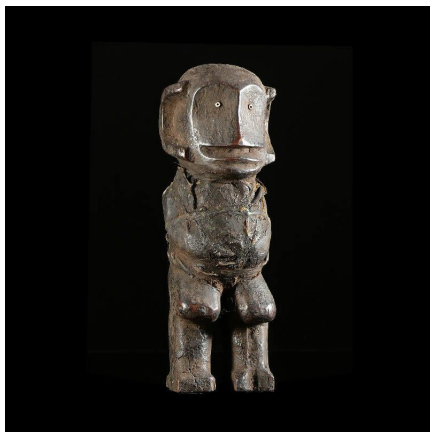

Certificat d'authenticité

Statuette anthropomorphe - Wambugu - Tanzanie

Résumé Les Wambugu font partie de tribus ayant émigré dans la province de Tanga en Tanzanie , avec les ethnies proches suivantes : Pare, Wataita, Wasambaa, Segeju, Wadigo and Wanago . Leur zone géographique...

Caractéristiques

Ethnie :	Mbugu / WaMbugu
Pays d'origine :	Tanzanie
Zone de collecte :	Tanzanie, Dar es Salam
Ancienneté présumée :	entre 1960 et 1970
Aspect de surface :	d'usage
Etat apparent :	très bon état
Etat de conservation :	dans son jus
Appartenance :	collecte in situ
Test laboratoire :	non testé
Hauteur, en cm :	29
Poids, en grammes :	1099
Socle :	non

Certifié le 20 avril 2021