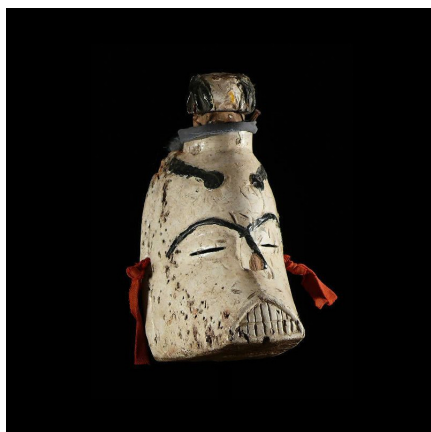

Certificat d'authenticité

Masque Onyeocha Homme Blanc - Ibo Izzi - Nigeria

Résumé Ce masque est un masque d'homme blanc, un nez pointu, aussi appelé Onyeocha , qui se produit dans une cérémonie de masques, dont Asufu est le...

Caractéristiques

Ethnie :	Igbo / Ibo
Pays d'origine :	Nigeria
Zone de collecte :	Nigeria, Abuja
Ancienneté présumée :	entre 1960 et 1970
Aspect de surface :	d'usage
Etat apparent :	très bon état
Etat de conservation :	dans son jus
Appartenance :	ex collection particulière Europe
Test laboratoire :	non testé
Hauteur, en cm :	30
Poids, en grammes :	579
Socle :	non