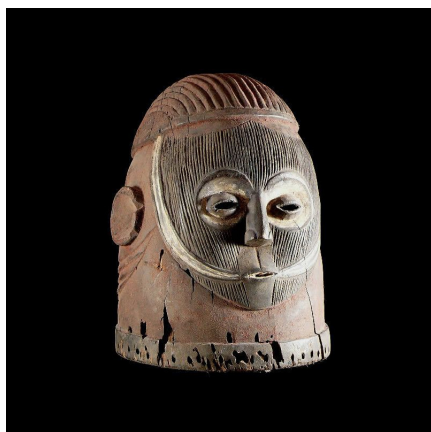

Certificat d'authenticité

Masque casque Egu Ojuegu - Igala - Nigeria

Résumé Ce type de masque heaume très gracieux, est utilisé lors des cérémonies liées au culte Egu qui célèbre l'esprit des...

Caractéristiques

Ethnie :	Igala
Pays d'origine :	Nigeria
Zone de collecte :	Nigeria, Abuja
Ancienneté présumée :	entre 1970 et 1980
Aspect de surface :	d'usage
Etat apparent :	très bon état
Etat de conservation :	dans son jus
Appartenance :	collecte in situ
Test laboratoire :	non testé
Hauteur, en cm :	31
Poids, en grammes :	2800
Socle :	non