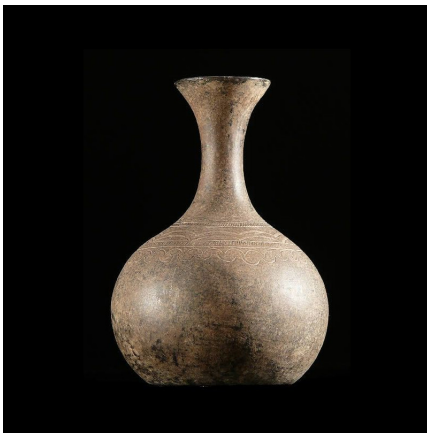

Certificat d'authenticité

Petite poterie ancienne - Tutsi - Rwanda

Résumé Au Rwanda, Burundi, Ouganda...et comme dans beaucoup d'autres pays africains, ce sont les femmes qui sont les potières. Les hommes sont chargés de l'extraction et du transport de la terre argileuse. Tout le reste revient aux femmes. ...

Caractéristiques

Ethnie :	Tutsi
Pays d'origine :	Burundi
Zone de collecte :	Burundi, Bujumbura
Ancienneté présumée :	entre 1960 et 1970
Matière principale :	terre cuite
Aspect de surface :	d'usage
Etat apparent :	très bon état
Etat de conservation :	dans son jus
Appartenance :	collecte in situ
Test laboratoire :	non testé
Hauteur, en cm :	22
Poids, en grammes :	768
Socle :	non