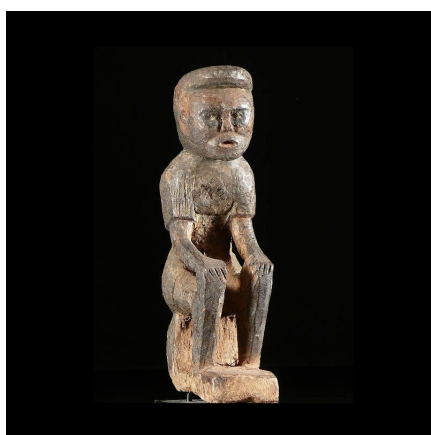

Certificat d'authenticité

Statue Colon - Photo Africaine - Lobi - Burkina Faso

Résumé Statuette difficile à situer, nous avons suivi notre première impression qui la ferait ranger dans la catégorie des colons.

Caractéristiques

Ethnie :	Lobi
Zone de collecte :	Burkina Faso, Ouagadougou
Ancienneté présumée :	circa 1950
Matière principale :	bois
Aspect de surface :	d'usage
Etat apparent :	très bon état
Etat de conservation :	dans son jus
Appartenance :	ex collection particulière Europe
Test laboratoire :	non testé
Hauteur, en cm :	28
Poids, en grammes :	1187
Socle :	non