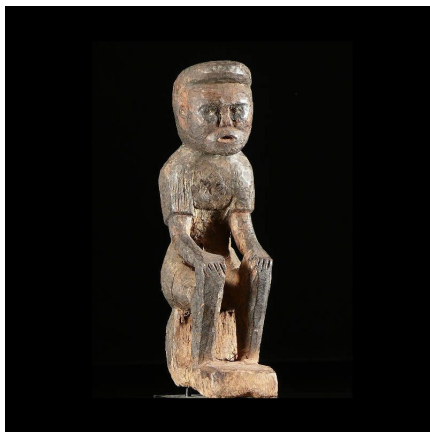

Certificat d'authenticité

Statue Colon - Photo Africaine - Lobi - Burkina Faso

Résumé Statuette difficile à situer, nous avons suivi notre première impression qui la ferait ranger dans la catégorie des colons.

Caractéristiques

Ethnie :	Lobi
Zone de collecte :	Burkina Faso, Ouagadougou
Ancienneté présumée :	circa 1950
Matière principale :	bois
Aspect de surface :	d'usage
Etat apparent :	très bon état
Etat de conservation :	dans son jus
Appartenance :	ex collection particulière Europe
Test laboratoire :	non testé
Hauteur, en cm :	28
Poids, en grammes :	1187
Socle :	non