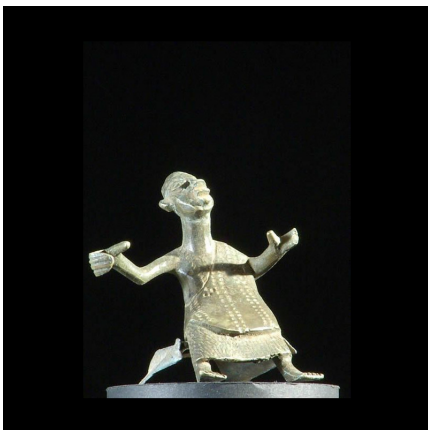

Certificat d'authenticité

Fragment Asen / autel portatif - Ethnie Fon - Benin - Rites

Résumé Petit personnage en bronze coulé à la cire perdue, faisant autrefois partie d'un plateau Asen probablement détérioré par la rouille. " L'asen est un autel portatif en métal (fer forgé, ou en laiton ou...

Caractéristiques

Ethnie :	Fon
Pays d'origine :	Bénin
Zone de collecte :	Bénin, Porto-Novo
Ancienneté présumée :	entre 1960 et 1970
Matière principale :	alliage bronzier
Aspect de surface :	d'usage
Etat apparent :	très bon état
Etat de conservation :	dans son jus
Appartenance :	collecte in situ
Test laboratoire :	non testé
Hauteur, en cm :	6
Poids, en grammes :	63
Socle :	non

Certifié le 26 oct. 2021