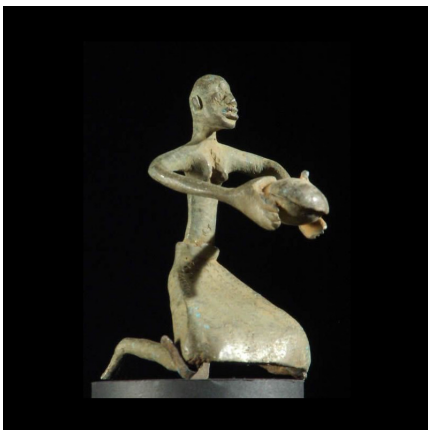

Certificat d'authenticité

Fragment Asen / autel portatif - Ethnie Fon - Benin - Rites

Résumé Petit personnage en bronze coulé à la cire perdue, faisant autrefois partie d'un plateau Asen probablement détérioré par la rouille. " L'asen est un autel portatif en métal (fer forgé, ou en laiton ou...

Caractéristiques

Ethnie :	Fon
Pays d'origine :	Bénin
Zone de collecte :	Bénin, Porto-Novo
Ancienneté présumée :	entre 1960 et 1970
Matière principale :	alliage bronzier
Aspect de surface :	d'usage
Etat apparent :	très bon état
Etat de conservation :	dans son jus
Appartenance :	collecte in situ
Test laboratoire :	non testé
Hauteur, en cm :	9
Poids, en grammes :	120
Socle :	non

Certifié le 2 déc. 2022