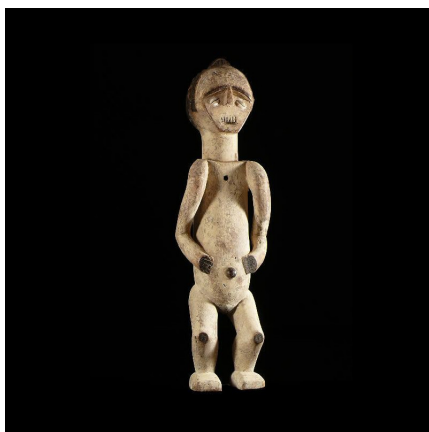

Certificat d'authenticité

Statue reliquaire - Mbete / Ambete - Gabon - Reliquaire africain

Résumé Les Mbete du bassin supérieur de l'Ogooué et de ses affluents ont élaboré des statues creusées employées comme reliquaires. Ces représentations contenaient...

Caractéristiques

Ethnie :	Ambete / Mbete
Pays d'origine :	Gabon
Zone de collecte :	Gabon, Libreville
Ancienneté présumée :	entre 1970 et 1980
Aspect de surface :	d'usage
Etat apparent :	très bon état
Etat de conservation :	dans son jus
Appartenance :	collecte in situ
Test laboratoire :	non testé
Hauteur, en cm :	62
Poids, en grammes :	1477
Socle :	non